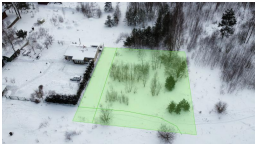

25.000 €

Sklypas pardavimui

0/0 0 0 m²

NAMŲ VALDOS SKLYPAS LENTVARYJE

Parduodamas namų valdos sklypas Lentvaryje, Trakų r. Račkūnų k. Aitvarų gatvė 10B.

Sklypo bendras plotas - 14 arų
Elektra atvesta į kaimyninį sklypą.
Vanduo: reikėtų įrengti gręžinį;
Nuotekos: vietinės;

Savivaldybė	Miestas	Miesto dalis	Gatvė
Trakų r.	Račkūnų k.	---	Aitvarų g.
Plotas, a	Sklypo paskirtis	Vandens telkinys	Privažiavimas
14.00	Namų valdos	Neasfaltuotas	Neasfaltuotas
Dujos	Vandentiekis	Kanalizacija	Iki Vilniaus
Dujų nėra	Nėra	Nėra	22