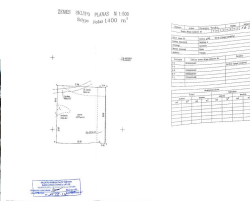

25.000 €

Sklypas pardavimui

0/0 0 0 m²

NAMŲ VALDOS SKLYPAS LENTVARYJE

Parduodamas namų valdos sklypas Lentvaryje, Trakų r. Račkūnų k. Aitvarų gatvė 10B.

Sklypo bendras plotas - 14 arų
Elektra atvesta į kaimyninį sklypą.
Vanduo: reikėtų įrengti gręžinį;
Nuotekos: vietinės;