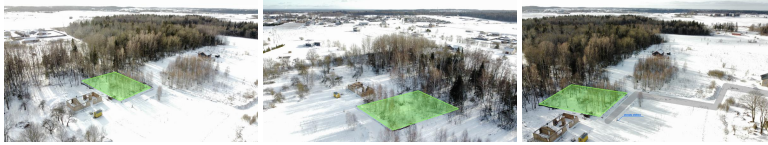

24.000 €

Sklypas pardavimui

0/0 0 0 m²

SKLYPAS PRIE MIŠKO

Norintiems gyventi šalia miško ir gamtos. Siulome pasidomėti puikia vieta namo statybai šalia Vilniaus.

Geudeliai ir Gudelių ežeras vos 10 min kelio iki Vilniaus miesto ribos. Ukmergės kryptis.

Sklypo bendras plotas 10 arų. Iki sklypo ribos atvesta elektra. Suformuotos vidinės gatvės ir privažiavimas.

Padarytas detalusis planas.

Nuotekos ir vanduo numatyti vietiniai.

Sklypas ribojasi su mišku. Kaimyniniame sklype jau kuriasi kaimynai. Iki asfaltuoto kelio 1km. Iki autobusų stotelės 1.5km

Adresas: Vilniaus r. sav., Maišiagalos sen., Gudelių Plytinės vs., Naujakurių g.

Savivaldybė	Miestas	Miesto dalis	Gatvė
Vilniaus r.	Gudelių Plytinės vs.	---	Naujakurių g.
Plotas, a	Sklypo paskirtis	Vandens telkinys	Privažiavimas
10.00	Namų valdos	Ežeras	Neasfaltuotas
Dujos	Vandentiekis	Kanalizacija	Iki Vilniaus
Dujų nėra	Nėra	Nėra	18