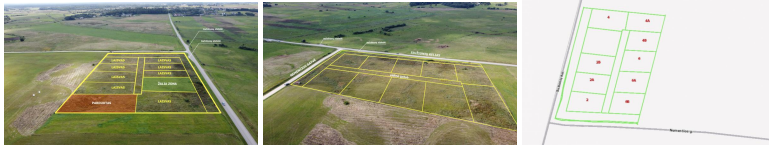

10.000 €

Sklypas pardavimui

0/0 0 0 m²

20 ARU NAMŲ VALDOS SKLYPAI

Parduodamas namų valdos sklypų masyvas 7km už Nemenčinės. Sklypai ribojasi su Siužionių keliu. Prie kvartalo yra autobusų stotelės abiem kryptim.

Visos komunikacijos vietinės.
Viso yra laisvi 8 sklypai.
Sklypų dydžiai nuo 17 iki 20arų.

Iki Vilniaus (Antakalnio) vos 25km.

Savivaldybė	Miestas	Miesto dalis	Gatvė
Vilniaus r.	Pakryžės k.	---	Nemenčios g.
Plotas, a	Sklypo paskirtis	Vandens telkinys	Privažiavimas
20.00	Namų valdos		Asfaltuotas
Dujos	Vandentiekis	Kanalizacija	Iki Vilniaus
Dujų nėra	Nėra	Nėra	25
Iki stoteles			
	10		

Ypatumai: