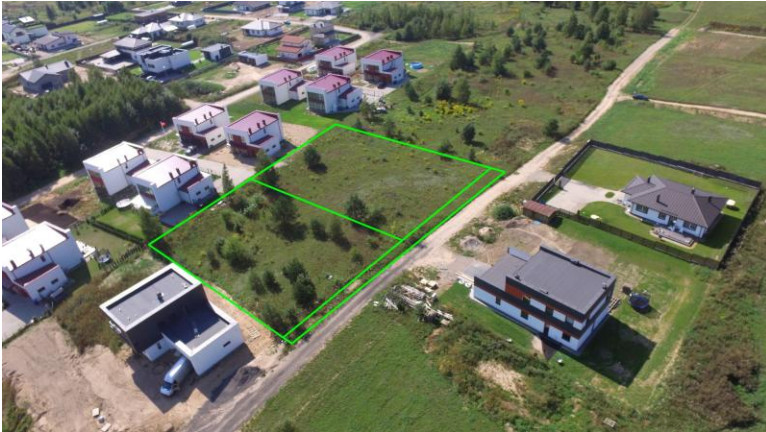

64.000 €

Sklypas pardavimui

0/0 0 0 m²

SKLYPAS VIENBUČIO AR DVIBUČIO NAMO STATYBAI

Parduodami du sklypai atskirai arba kartu. Kiekvieno sklypo plotas 16.75 arai.

Skirti vienbučio ar dvibučio namo statybai 2km už Pilaitės. Patogi ir graži vieta gyventi. Ant kalvos.

Komunikacijos:

- Elektra atvesta į sklypus;
- Vanduo, nuotekos – vietiniai.
- Dujų nėra. Artimiausios dujos už 200 metrų.
- iki asfaltuotos gatvės 600 metrų (Zujūnų g.)

Privažiavimas neasfaltuotas. Naujai padarytas kelias.

Padarytas detalus planas ir geodeziniai matavimai.

Sklypas randasi aukštesnėje vietoje, įvažiavimas iš šiaurinės pusės. Idealus

Savivaldybė	Miestas	Miesto dalis	Gatvė
Vilniaus m.	Vilniaus m.	Pilaitė	Balandžių g.
Plotas, a	Sklypo paskirtis	Vandens telkinys	Privažiavimas
33.50	Namų valdos		Neasfaltuotas
Dujos	Vandentiekis	Kanalizacija	Iki Vilniaus
Dujų nėra	Gręžinys/Šulinys	Nėra	0