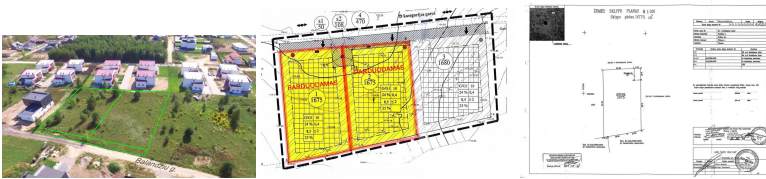

64.000 €

Sklypas pardavimui

0/0 0 0 m²

SKLYPAS VIENBUČIO AR DVIBUČIO NAMO STATYBAI

Parduodami du sklypai atskirai arba kartu. Kiekvieno sklypo plotas 16.75 arai.

Skirti vienbučio ar dvibučio namo statybai 2km už Pilaitės. Patogi ir graži vieta gyventi. Ant kalvos.

Komunikacijos:

- Elektra atvesta į sklypus;
- Vanduo, nuotekos – vietiniai.
- Dujų nėra. Artimiausios dujos už 200 metrų.
- iki asfaltuotos gatvės 600 metrų (Zujūnų g.)

Privažiavimas neasfaltuotas. Naujai padarytas kelias.

Padarytas detalus planas ir geodeziniai matavimai.

Sklypas randasi aukštesnėje vietoje, įvažiavimas iš šiaurinės pusės. Idealus

Savivaldybė	Miestas	Miesto dalis	Gatvė
Vilniaus m.	Vilniaus m.	Pilaitė	Balandžių g.
Plotas, a	Sklypo paskirtis	Vandens telkinys	Privažiavimas
33.50	Namų valdos		Neasfaltuotas
Dujos	Vandentiekis	Kanalizacija	Iki Vilniaus
Dujų nėra	Gręžinys/Šulinys	Nėra	0