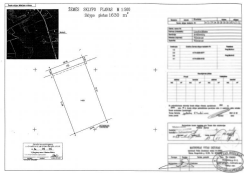

18.000 €

Sklypas pardavimui

0/0 0 0 m²

PARDUODAMAS SKLYPAS LINDINIŠKĖSE

Parduodamas namų valdos sklypas Lindiniškėse (tarp Riešės ir Bukiščio). Sklypų plotas 16.3 arų. Padarytas detalus planas.

Elektra kaimyniniame sklype.
Dujos - Lindiniškių g. (100m)
Vanduo - nėra.
Nuotekos - nėra.

Daugiau informacijos telefonu.

Savivaldybė	Miestas	Miesto dalis	Gatvė
Vilniaus r.	Lindiniškių k.	---	Lindiniškių g.
Plotas, a	Sklypo paskirtis	Vandens telkinys	Privažiavimas
16.30	Namų valdos		Neasfaltuotas
Dujos	Vandentiekis	Kanalizacija	Iki Vilniaus
Gamtinės dujos	Nėra	Nėra	0

Ypatumai:

Brokeris

Objektas žemėlapyje