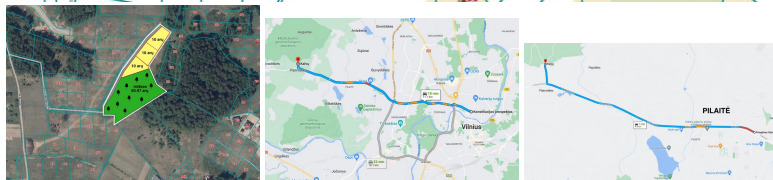

120.000 €

Sklypas pardavimui

0/0 0 0 m²

ŽEMĖS SKLYPAS UŽ PILAITĖS

Parduodami namų valdos sklypai ir miškas už Pilaitės. Vilniaus r. sav., Zujūnų sen., Papiškių k.

- Sklypai:
1. Namų valdos sklypas: 10 arų, Aukštakalnio g. 19
 2. Namų valdos sklypas: 10 arų, Aukštakalnio g. 21
 3. Namų valdos sklypas: 10 arų, Aukštakalnio g. 23
 4. Miškas: 60.97 arai
 5. Inžinerinis: 5.35 arai

Viso: 96.32 arai

Sklypai parduodami tik visi kartu.

Savivaldybė	Miestas	Miesto dalis	Gatvė
Vilniaus r.	Papiškių k.	---	Aukštakalnio g.
Plotas, a	Sklypo paskirtis	Vandens telkinys	Privažiavimas
96.32	Namų valdos		
Dujos	Vandentiekis	Kanalizacija	Iki Vilniaus
Dujų nėra	Nėra	Nėra	0