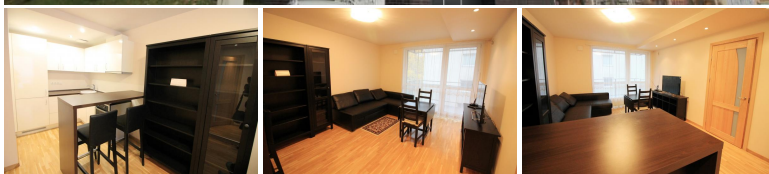

140.000 €

Butas pardavimui

3/4 2 45 m²

2 K.B. NAUJAS BUTAS SĖLIŲ G., ŽVĖRYNE

Parduodamas 2 k.b. naujai suremontuotas butas Sėlių g., Žvėryne: 2015 m., 45 kv.m., 3a/4. Bute nuo jo įrengimo niekas negyveno, todėl butas kaip naujas :).

Butas parduodamas su visais baldais, buitine technika, sieninėmis spintomis. Įrengimo lygis: sienos dažytos; grindys- parketas. Balkonas. Šildymas su individualia apskaita.

Parkavimas - bendrame kieme. Esant reikalui, galimybė nuomotis arba įsigyti parkingo vietą po namu. Puiki vieta šalia Vingio parkas, miesto centras, pasivaikščiojimo takai ir pan.