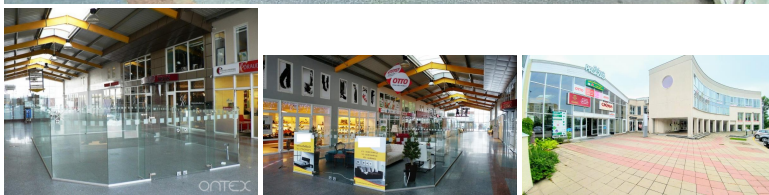

145 €

Komercija pardavimui

1/2 1 50 m²

PREKYBINIS PLOTAS PAŠILAIČIUOSE

Pašilaičiuose, Laisvės pr., pasaže "Pas Juozapą" išnuomojamas plotas tinkantis prekybai ar kitai, panašiai veiklai. Plotas yra aptvertas stikline tvorele, yra atvesta elektra, vanduo ir kanalizacija.

Pageidaujant, šalia nuomojamo ploto, galima išsinuomoti 35 kv.m. ploto komercines patalpas.

Strategiškai gera vieta. Prie pastato erdvi automobilių parkavimo aikštelė. Puikus susisiekimas viešuoju transportu su visais Vilniaus mikrorajonais.