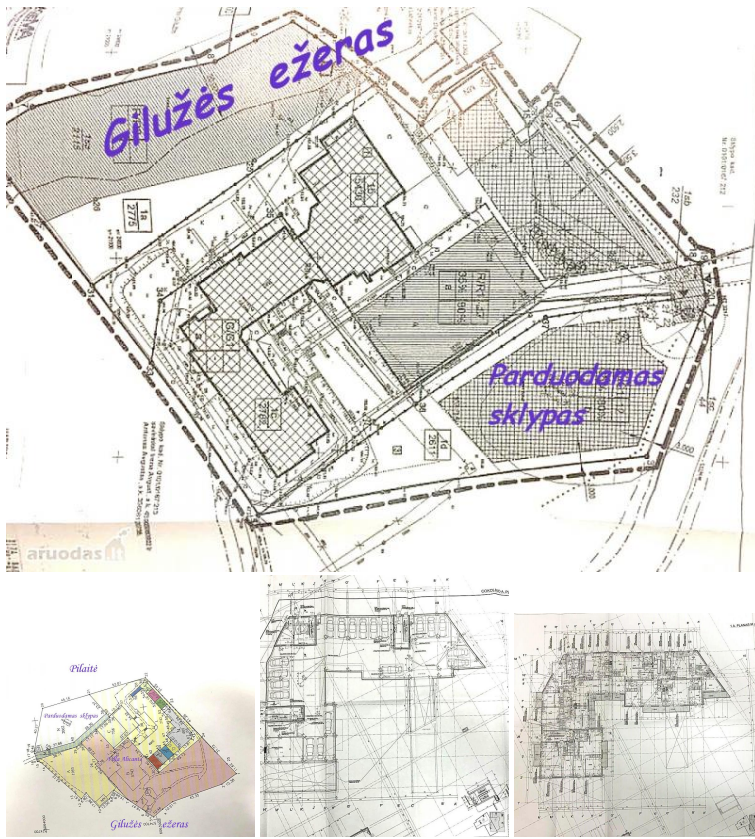

349.000 €

Sklypas pardavimui

0/0 0 0 m²

SKLYPAS PRIE GILUZĖS EŽERO

Parduodamas SKLYPAS PERLAS su STATYBOS LEIDIMU!

Priėjimas prie "GILUZĖS" ežero !

Maloniai kviečiame prie derybų stalo.

Vieta – Pilaitė, Padekaniškių g.

Sklypas – 20,62 a (jvažiavimas asfaltuotas, suformuotas)

Išduoti leidimai – 2009 m.

Bendras užstatymo plotas – 4139 kv.m. su požeminiu parkingu.

Naudingas plotas – 1829 kv.m.

Aukštingumas – 11,80 m – 4 aukštai.

Suprojektuoti 32 butai po 60 kv.m. (su balkonais)

Projektą galima koreguoti. Kaina – 300.000,-.

Visos miesto komunikacijos !!! Dujų katilai jau yra.

Šio namo gyventojams bus suteiktas nemokamas priėjimas prie ežero,

Savivaldybė	Miestas	Miesto dalis	Gatvė
Vilniaus m.	Vilniaus m.	Pilaitė	Padekaniškių g.
Plotas, a	Sklypo paskirtis	Vandens telkinys	Privažiavimas
21.00	Daugiaaukštė	Ežeras	Asfaltuotas
Dujos	Vandentiekis	Kanalizacija	Iki Vilniaus
Gamtinės dujos	Miesto	Miesto	0
Iki stoteles	200		