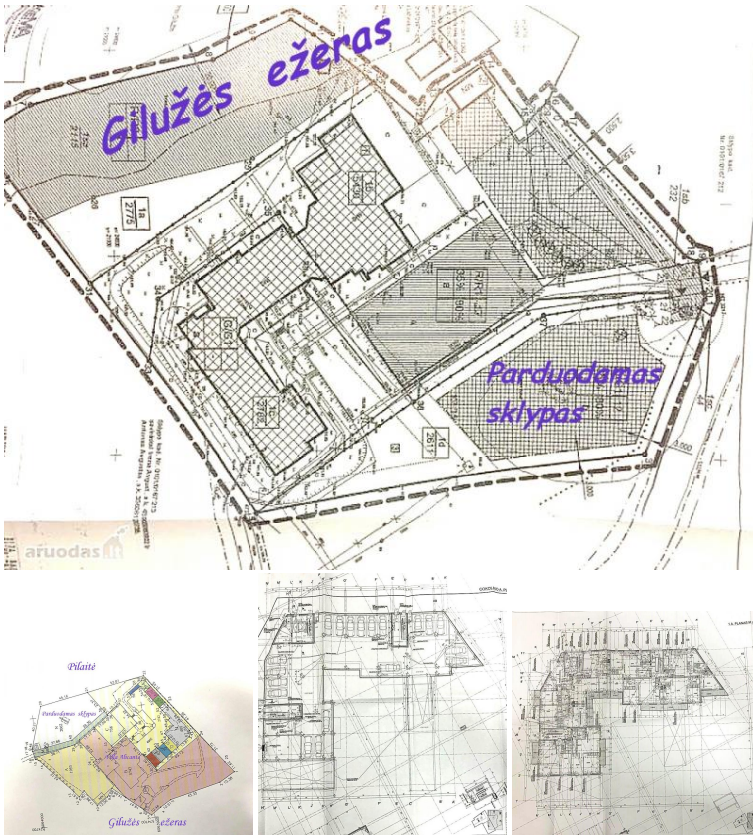

349.000 €

Sklypas pardavimui

0/0 0 0 m²

SKLYPAS PRIE GILUZĖS EŽERO

Parduodamas SKLYPAS PERLAS su STATYBOS LEIDIMU!

Priėjimas prie "GILUZĖS" ežero!

Maloniai kviečiame prie derybų stalo.

Vieta – Pilaitė, Padekaniškių g.

Sklypas – 20,62 a (jvažiavimas asfaltuotas, suformuotas)

Išduoti leidimai – 2009 m.

Bendras užstatymo plotas – 4139 kv.m. su požeminiu parkingu.

Naudingas plotas – 1829 kv.m.

Aukštingumas – 11,80 m – 4 aukštai.

Suprojektuoti 32 butai po 60 kv.m. (su balkonais)

Projektą galima koreguoti. Kaina – 300.000,-.

Visos miesto komunikacijos !!! Dujų katilai jau yra.

Šio namo gyventojams bus suteiktas nemokamas priėjimas prie ežero,

Savivaldybė	Miestas	Miesto dalis	Gatvė
Vilniaus m.	Vilniaus m.	Pilaitė	Padekaniškių g.
Plotas, a	Sklypo paskirtis	Vandens telkinys	Privažiavimas
21.00	Daugiaaukštė	Ežeras	Asfaltuotas
Dujos	Vandentiekis	Kanalizacija	Iki Vilniaus
Gamtinės dujos	Miesto	Miesto	0
Iki stoteles	200		