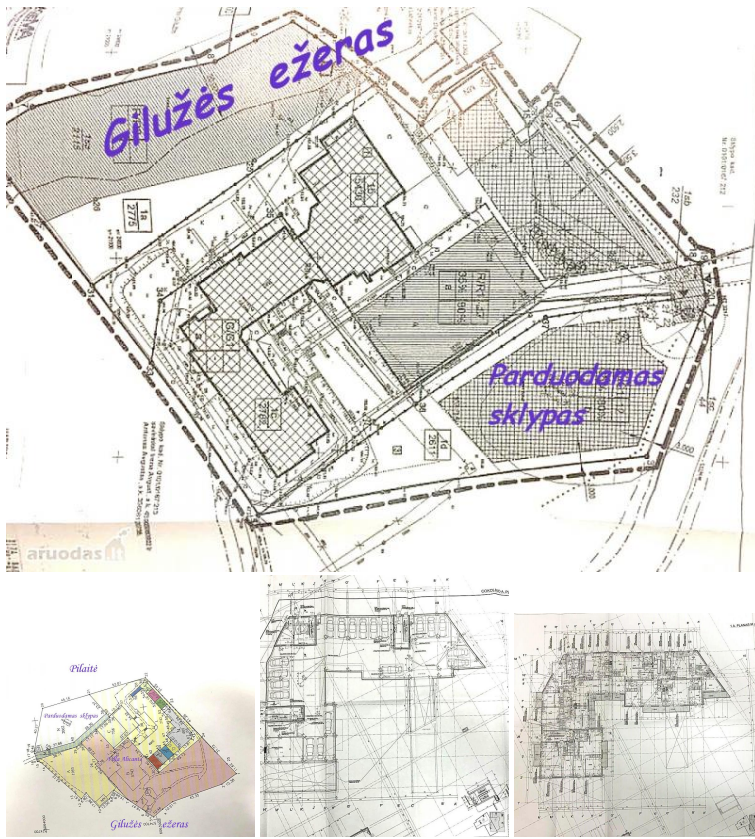

300.000 €

Sklypas pardavimui

0/0 0 0 m²

SKLYPAS PRIE GILUZĖS EŽERO

Parduodamas SKLYPAS PERLAS su STATYBOS LEIDIMU!

Priėjimas prie "GILUZĖS" ežero !

Maloniai kviečiame prie derybų stalo.

Vieta - Pilaitė, Padekaniškių g.

Sklypas - 20,62 a (jvažiavimas asfaltuotas, suformuotas)

Išduoti leidimai - 2009 m.

Bendras užstatymo plotas - 4139 kv.m. su požeminiu parkingu.

Naudingas plotas - 1829 kv.m.

Aukštingumas - 11,80 m - 4 aukštai.

Suprojektuoti 32 butai po 60 kv.m. (su balkonais)

Projektą galima koreguoti. Kaina - 300.000,-.

Visos miesto komunikacijos !!! Dujų katilai jau yra.

Šio namo gyventojams bus suteiktas nemokamas priėjimas prie ežero,

Savivaldybė	Miestas	Miesto dalis	Gatvė
Vilniaus m.	Vilniaus m.	Pilaitė	Padekaniškių g.
Plotas, a	Sklypo paskirtis	Vandens telkinys	Privažiavimas
21.00	Daugiaaukštė	Ežeras	Asfaltuotas
Dujos	Vandentiekis	Kanalizacija	Iki Vilniaus
Gamtinės dujos	Miesto	Miesto	0
Iki stoteles	200		