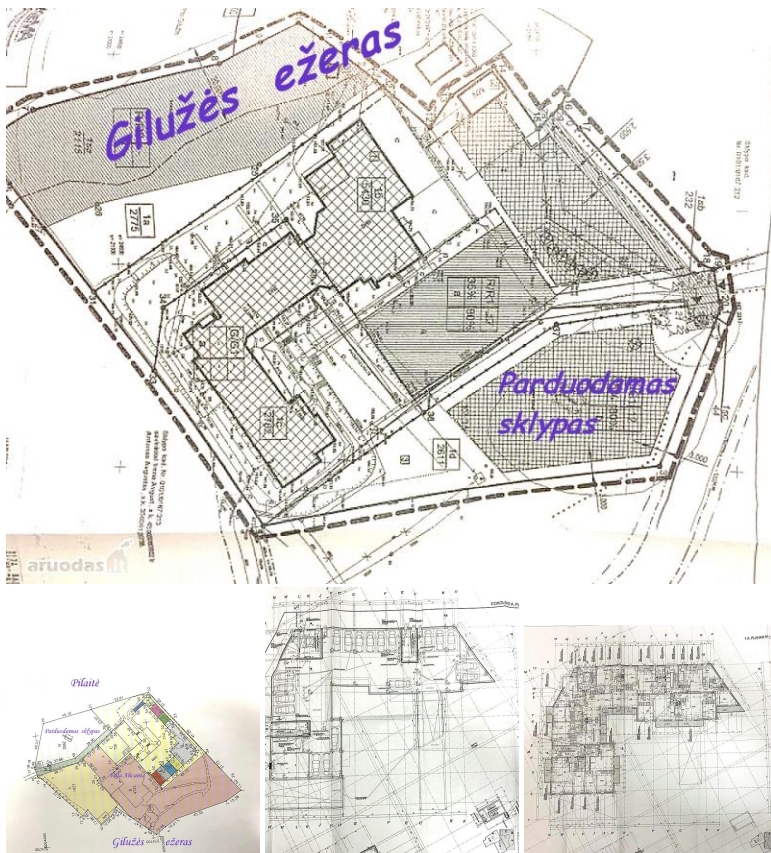

349.000 €

**Sklypas pardavimui**

0/0 0 0 m<sup>2</sup>

**SKLYPAS PRIE GILUŽĖS EŽERO**

Parduodamas SKLYPAS PERLAS su STATYBOS LEIDIMU!  
Priėjimas prie "GILUŽĖS" ežero!  
Maloniai kviečiame prie derybų stalo.

Vieta – Pilaitė, Padekaniškių g.  
Sklypas – 20,62 a (jvažiavimas asfaltuotas, suformuotas)  
Išduoti leidimai – 2009 m.  
Bendras užstatymo plotas – 4139 kv.m. su požeminiu parkingu.  
Naudingas plotas – 1829 kv.m.  
Aukštingumas – 11,80 m – 4 aukštai.  
Suprojektuoti 32 butai po 60 kv.m. (su balkonais)  
Projektą galima koreguoti. Kaina – 300.000,-.  
Visos miesto komunikacijos !!! Dujų katilai jau yra.  
Šio namo gyventojams bus suteiktas nemokamas priėjimas prie ežero.

Savivaldybė	Miestas	Miesto dalis	Gatvė
Vilniaus m.	Vilniaus m.	Pilaitė	Padekaniškių g.
Plotas, a	Sklypo paskirtis	Vandens telkinys	Privažiavimas
21.00	Daugiaaukštė	Ežeras	Asfaltuotas
Dujos	Vandentiekis	Kanalizacija	Iki Vilniaus
Gamtinės dujos	Miesto	Miesto	0
Iki stoteles	200		