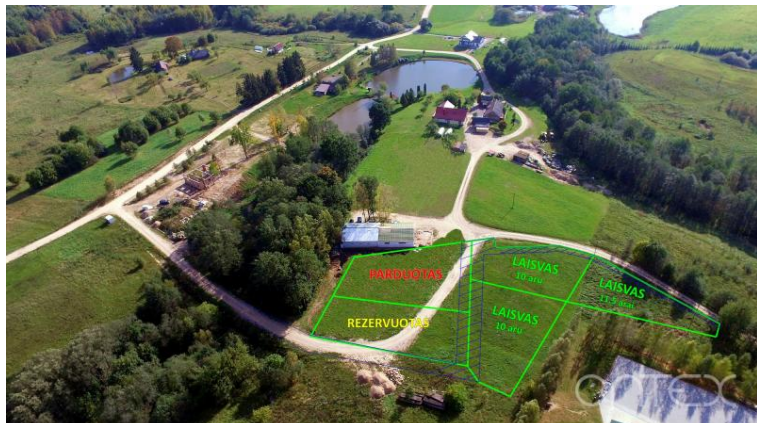

13.500 €

Sklypas pardavimui

0/0 0 0 m²

SKLYPAI KOMERCIJAI ARBA GYVENAMŲJŲ NAMŲ STATYBAI

Parduodami trys sklypai po 10 arų. Sklypai skirti komercijai arba gyvenamosios paskirties namų statybai.

Iki sklypų atvesta elektra. Privažiavimas neasfaltuotas, bet iki asfalto tik 300 metrų.

Savivaldybė	Miestas	Miesto dalis	Gatvė
Vilniaus r.	Užugriovio k.	---	---
Plotas, a	Sklypo paskirtis	Vandens telkinys	Privažiavimas
10.00	Namų valdos	---	Neasfaltuotas
Dujos	Vandentiekis	Kanalizacija	Iki Vilniaus
Dujų nėra	Nėra	Nėra	0

Ypatumai:

Brokeris

Objektas žemėlapyje

RENATA VALANČIENĖ

☎ 8 618 33155

✉ renata.valanciene@ontex.lt

UAB ONTEX

Sėlių g. 13 – 24, Vilnius