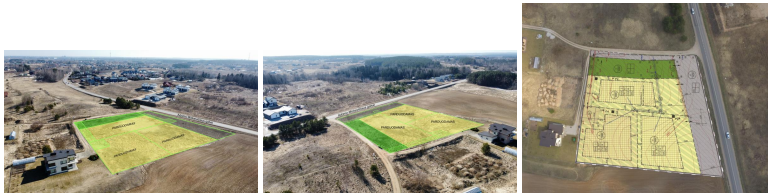

70.000 €

Sklypas pardavimui

0/0 0 0 m²

NAMŲ VALDOS SKLYPAI UŽ PILAITĖS

Parduodami trys sklypai už Pilaitės Zujūnų seniūnija, Vaivadiškių k./Papiškių k. šalia kelio į Sudervę.

Sklypai po 20 arų. Tinkamas variantas tiek vienbučių tiek ir dvibučių namų statybai.

Dujos ir elektra praeina pro sklypo kraštą.

Šalia asfaltuoto kelio Pilaitė - Sudervė (Adomo Mickevičiaus gatvė).

Iki Vilniaus miesto ribos vos 2 km.

Atstumas iki Konstitucijos pr. tik 10 km. (automobiliu tik 20 min).

Savivaldybė Vilniaus r.	Miestas Papiškių k.	Miesto dalis ---	Gatvė Adomo Mickevičiaus g.
Plotas, a 20.00	Sklypo paskirtis Namų valdos	Vandens telkinys	Privažiavimas Neasfaltuotas
Dujos Gamtinės dujos	Vandentiekis Nėra	Kanalizacija Nėra	Iki Vilniaus 10
Iki stoteles	300 m.		